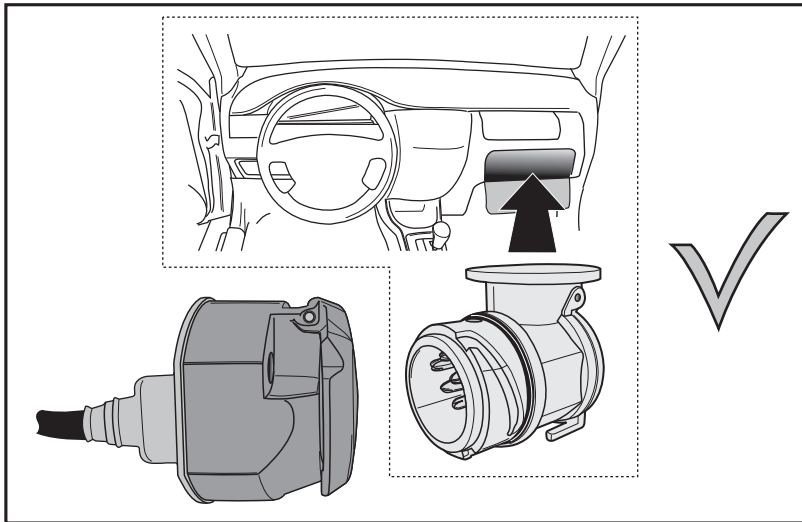

INFO : Storage