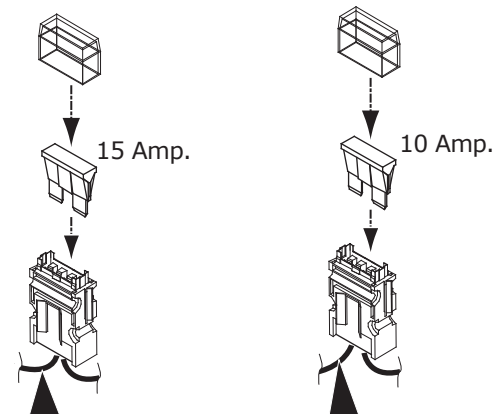

- DE Sicherungen austauschen
- FR Remplacer les fusibles
- NL Zekeringen vervangen
- GB Changing the fuse
- ES Cambio de fusible
- IT Sostituire i fusibili
- SE Byte av säkringar
- CZ Výměna pojistky
- DK Udskiftning af sikringer
- FI Vaihtoa varokkeet
- GR Αλλαγή ασφάλειας
- NO Skifte sikringene
- PL Wymienić bezpieczniki

- DE Braun/Weiβ
- FR Marron/Blanc
- NL Bruin/Wit
- GB Brown/White
- ES Marrón/Blanco
- IT Marrone/Bianco
- SE Brun/Vit
- CZ Hnědo/Bílá
- DK Brun/Hvid
- FI Ruskea/Valkoinen
- GR Καφέ/Λευκό
- NO Brun/Hvit
- PL Brązowy/Biały
- CZ Oranžová
- DK Orange
- FI Oranssi
- GR Πορτοκαλί
- NO Oransje
- PL Pomarańczowy
- SE Orange