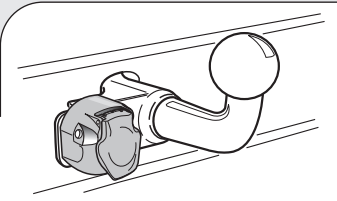

INFO : Storage