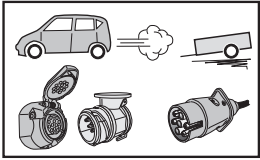

INFO : Storage