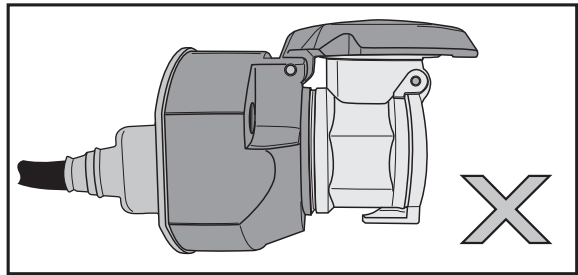

INFO : Storage