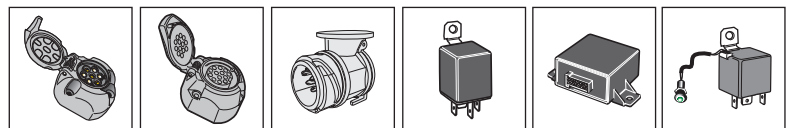

KIA Pro-Cee'd 3 Drs. HB 2008- & 2011-

SPARE PARTS

www.ecs-electronics.com

- DE Anschluss Steckdose
- FR Connection de la prise
- NL Contactdoos aansluiting
- GB Socket connection
- ES Conexión de la caja de enchufe
- IT Allaccio zoccolo
- SE Anslutning kontaktdosa
- CZ Objímkový konektor
- DK Stikdåse forbindelse
- FI Pistorasia liitäntä
- GR Υποδοχή σύνδεσης
- NO Tilkobling koblingsboks
- PL Połączenie przez gniazdo